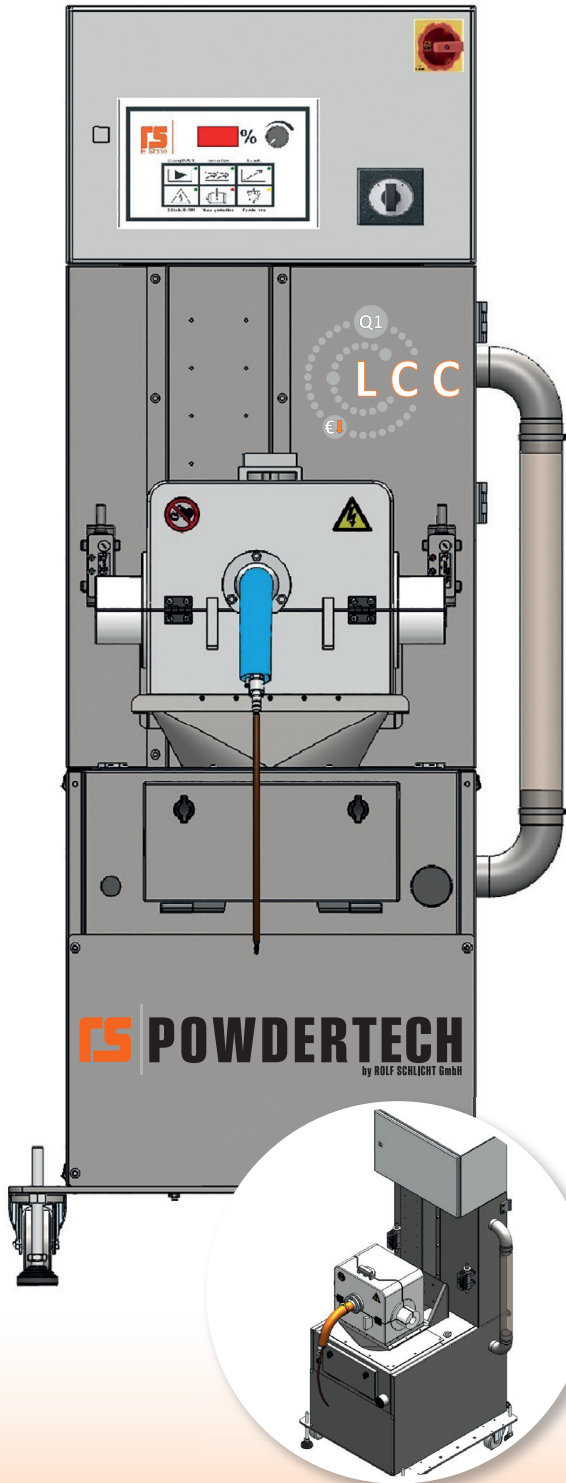

LCC electrostatic powder coating machine

- It plays in the league of top machines
- It only costs about half as much
- It has a dust-free powder coating like top models
- It powders up to approx. 300 m/min
- It has a powerful, newly developed electrostatic system for powder charging
- It has extremely low compressed air consumption
- It is extremely easy to set and operate
- It has an excellent price-performance ratio
- It will brighten your day

* The product applies powder

LCC elektrostatische Pudermaschine

- Sie spielt in der Liga der Spitzenmaschinen mit
- Sie kostet aber nur knapp die Hälfte
- Sie leistet eine staubfreie Bepuderung wie bei Spitzenmodellen
- Sie bepudert bis ca. 300 m/min
- Sie besitzt eine kraftvolle, neu entwickelte Elektrostatik zum Laden des Puders
- Sie hat einen signifikant geringen Druckluftverbrauch
- Sie ist extrem einfach bedienbar
- Sie liefert hervorragende Ergebnisse
- Sie wird Ihren Tag verschönern