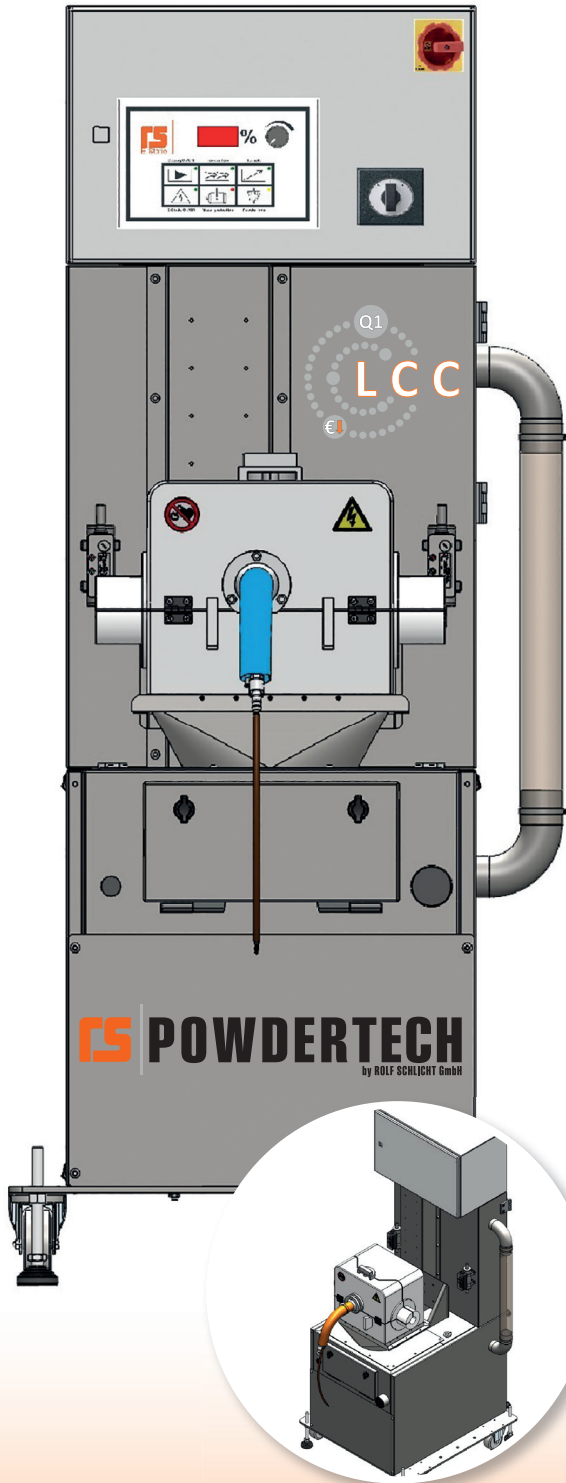

LCC electrostatic powder coating machine

- It plays in the league of top machines
- It only costs about half as much
- It has a dust-free powder coating like top models
- It powders up to approx. 300 m/min
- It has a powerful, newly developed electrostatic system for powder charging
- It has extremely low compressed air consumption
- It is extremely easy to set and operate
- It has an excellent price-performance ratio
- It will brighten your day

Are you looking for a functional and cost-effective solution in the area of electrostatic powder coating?

The LCC powder machine - pow(d)ered by ROLF SCHLICHT

ROLF SCHLICHT GmbH
Technologie für die Gummi-,
Kunststoff- und Kabelindustrie

* The product applies powder

LCC elektrostatische Pudermaschine

- Sie spielt in der Liga der Spitzenmaschinen mit
- Sie kostet aber nur knapp die Hälfte
- Sie leistet eine staubfreie Bepuderung wie bei Spitzenmodellen
- Sie bepudert bis ca. 300 m/min
- Sie besitzt eine kraftvolle, neu entwickelte Elektrostatik zum Laden des Puders
- Sie hat einen signifikant geringen Druckluftverbrauch
- Sie ist extrem einfach bedienbar
- Sie liefert hervorragende Ergebnisse
- Sie wird Ihren Tag verschönern