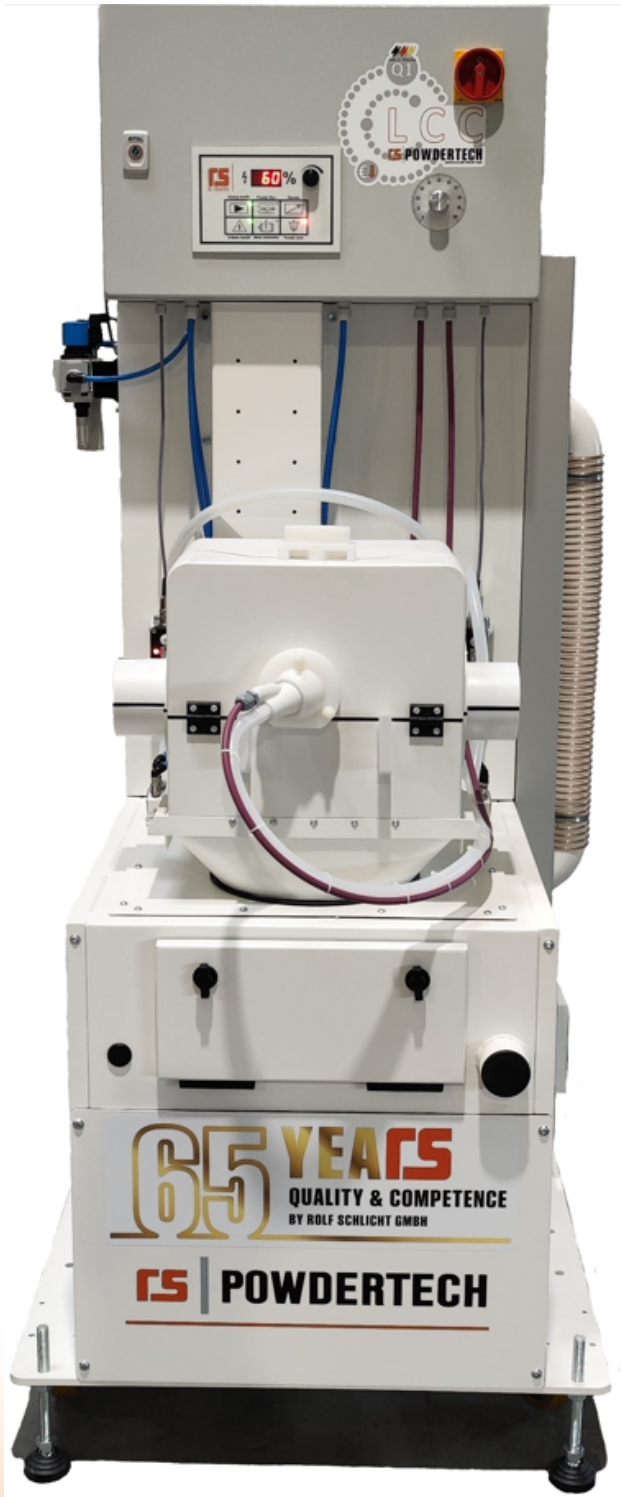

LCC electrostatic powder coating machine

- It plays in the league of top machines
- It only costs about half as much
- It has a dust-free powder coating like top models
- It powders up to approx. 300 m/min
- It has a powerful, newly developed electrostatic system for powder charging
- It has extremely low compressed air consumption
- It is extremely easy to set and operate
- It has an excellent price-performance ratio
- It will brighten your day

* The product applies powder

LCC elektrostatische Pudermaschine

- Sie spielt in der Liga der Spitzenmaschinen mit
- Sie kostet aber nur knapp die Hälfte
- Sie leistet eine staubfreie Bepuderung wie bei Spitzenmodellen
- Sie bepudert bis ca. 300 m/min
- Sie besitzt eine kraftvolle, neu entwickelte Elektrostatik zum Laden des Puders
- Sie hat einen signifikant geringen Druckluftverbrauch
- Sie ist extrem einfach bedienbar
- Sie liefert hervorragende Ergebnisse
- Sie wird Ihren Tag verschönern