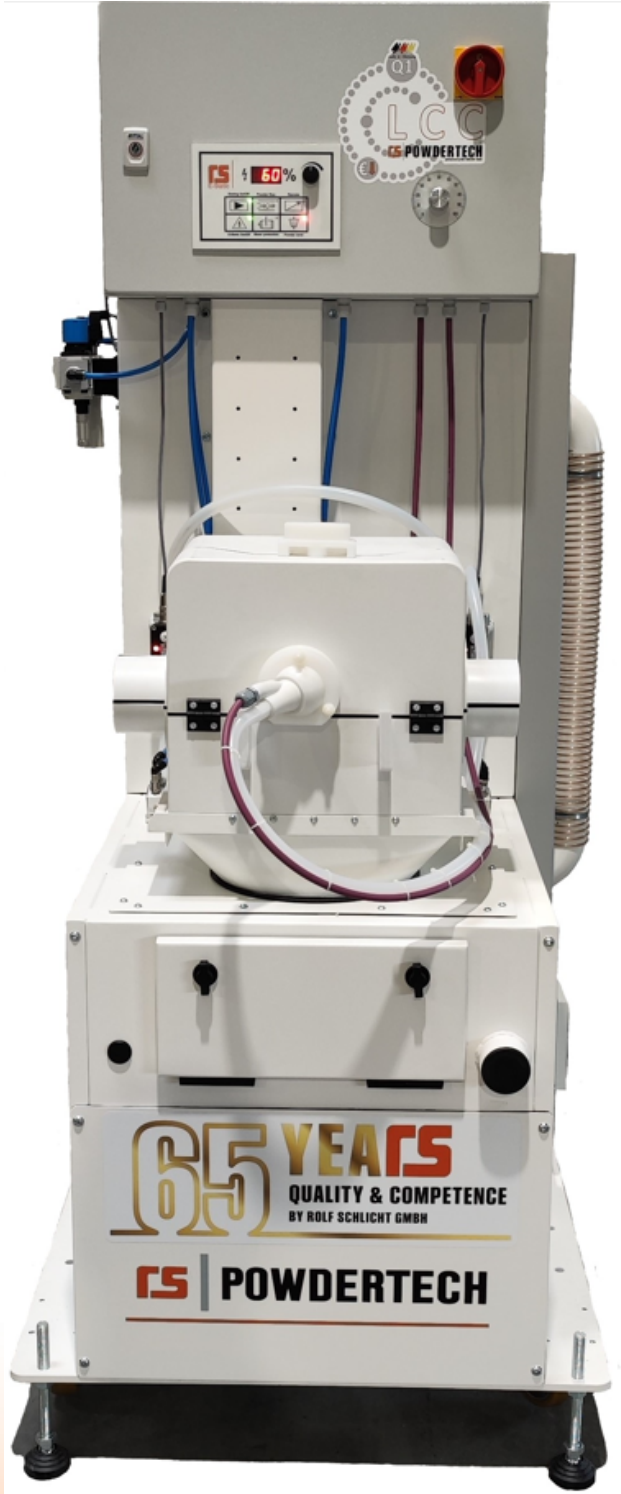

LCC electrostatic powder coating machine

- It plays in the league of top machines
- It only costs about half as much
- It has a dust-free powder coating like top models
- It powders up to approx. 300 m/min
- It has a powerful, newly developed electrostatic system for powder charging
- It has extremely low compressed air consumption
- It is extremely easy to set and operate
- It has an excellent price-performance ratio
- It will brighten your day

Are you looking for a functional and cost-effective solution in the area of electrostatic powder coating?

The LCC powder machine - pow(d)ered by ROLF SCHLICHT

ROLF SCHLICHT GmbH
Technologie für die Gummi-,
Kunststoff- und Kabelindustrie

* The product applies powder

LCC elektrostatische Pudermaschine

- Sie spielt in der Liga der Spitzenmaschinen mit
- Sie kostet aber nur knapp die Hälfte
- Sie leistet eine staubfreie Bepuderung wie bei Spitzenmodellen
- Sie bepudert bis ca. 300 m/min
- Sie besitzt eine kraftvolle, neu entwickelte Elektrostatik zum Laden des Puders
- Sie hat einen signifikant geringen Druckluftverbrauch
- Sie ist extrem einfach bedienbar
- Sie liefert hervorragende Ergebnisse
- Sie wird Ihren Tag verschönern